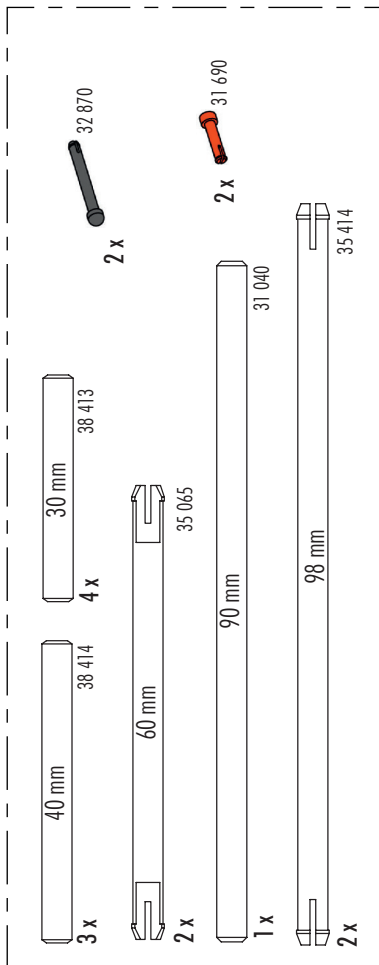

5 x 2 cm
1 x 4 cm
5 x 15 cm
2 x 30 cm
3 x 40 cm