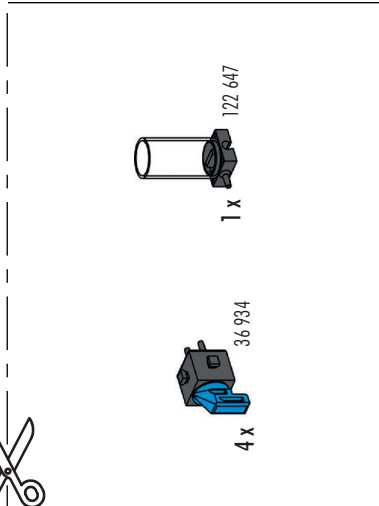

Sortiervorschlag Box 2 für Aufbewahrungssystem Art.-Nr. 94828

Storage suggestion box 2 for storage system Art No. 94828

Suggestion de classement Boîte 2 pour le système de stockage Art n° 94828

Sorteervoorstel box 2 voor bewaarsysteem art.-nr. 94828

Propuesta de clasificación Caja 2 para almacenamiento Art. N° 94828

Proposta de divisão caixa 2 para sistema de conservação n.º de art. 94828

Proposta di sistemazione Box 2 per il sistema di conservazione, cod. prod. 94828

Рекомендации по сортировке: Бокс 2 для хранения арт. № 94828

用于产品号为94828的保存系统的2号盒分类建议

Zum Ausschneiden und Einlegen
For cutting out and inserting
A découper et à poser
Uitknippen en aanbrengen
Para cortar y montar
Para cortar e colocar
Da tagliare e inserire
Вырезать и вложить
用于剪下和放入

5 x 2 cm
1 x 4 cm
5 x 15 cm
2 x 30 cm
3 x 40 cm