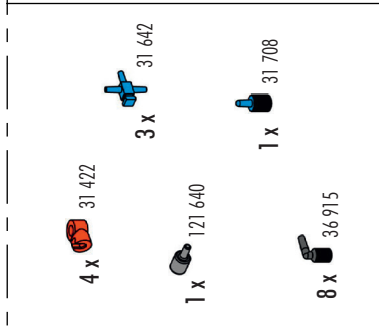

Рекомендации по сортировке: Бокс 2 для хранения арт. № 94828

用于产品号为94828的保存系统的2号盒分类建议

Zum Ausschneiden und Einlegen  
For cutting out and inserting  
A découper et à poser  
Uitknippen en aanbrengen  
Para cortar y montar  
Para cortar e colocar  
Da tagliare e inserire  
Вырезать и вложить  
用于剪下和放入

5 x 2 cm  
1 x 4 cm  
5 x 15 cm  
2 x 30 cm  
3 x 40 cm

**Sortiervorschlag Box 3 für Aufbewahrungssystem Art.-Nr. 94828**

**Storage suggestion box 3 for storage system Art No. 94828**

**Suggestion de classement Boîte 3 pour le système de stockage Art n° 94828**