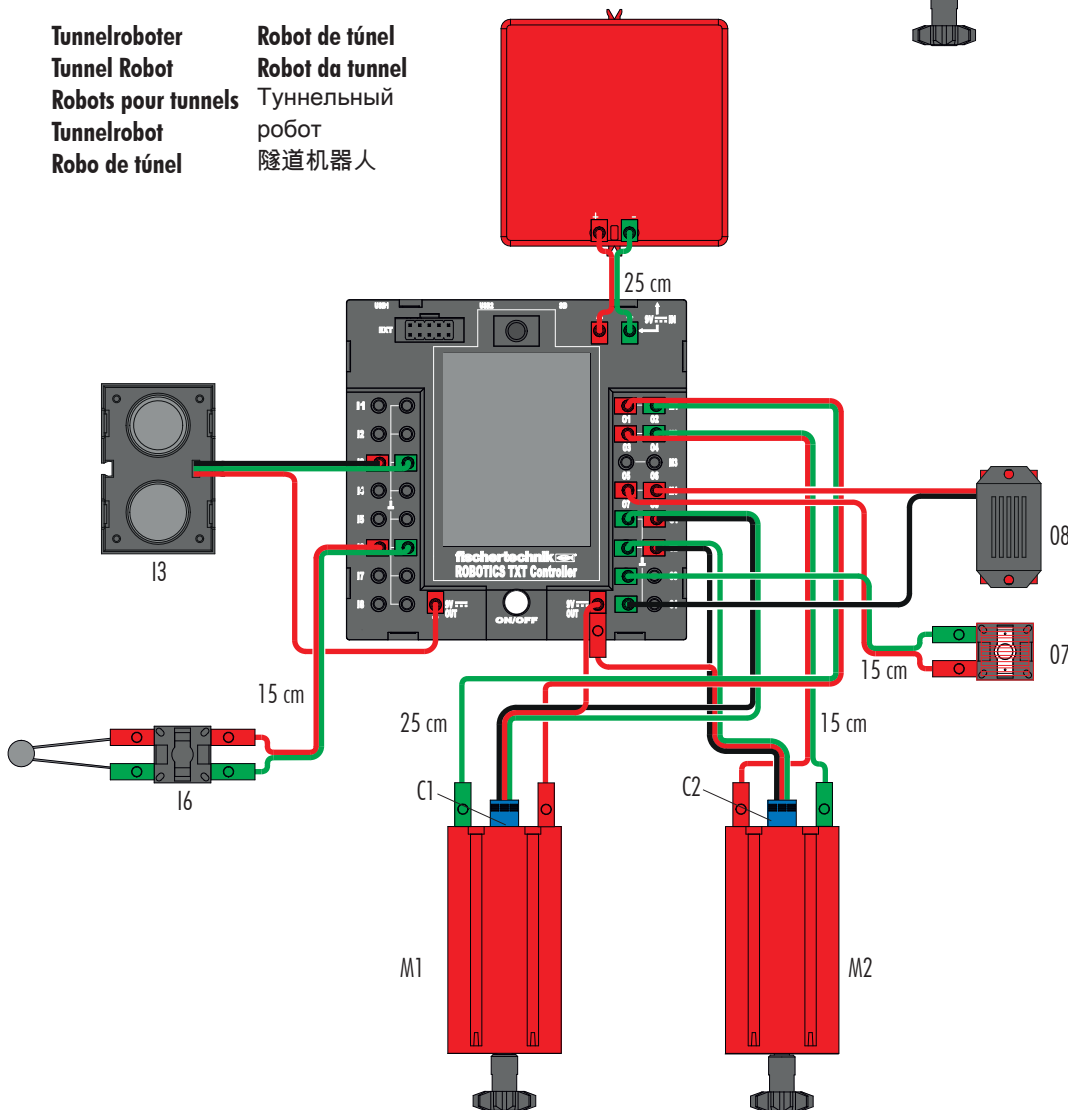

ROBO TX Explorer

Schaltplan TXT Controller
Circuit diagram TXT Controller
Plan électrique TXT Controller

Schalterschema TXT Controller
Diagrama de circuitos TXT Controller
Plano elétrico de ligação TXT Controller

Schema elettrico TXT Controller
Схема подключения TXT Controller
电路图 TXT Controller

Basismodell
Basic Model
Maquette de base

Basismodel
Modelo básico
Modelo básico

Modello base
Базовая модель
基本模型

Spursucher
 Trail Searcher
 Dépisteur
 Spoorzoeker
 Buscador de pistas

Dispositivo de rastreamento
 Esploratore di pista
 Следопыт
 踪迹搜寻机

Tunnelroboter
 Tunnel Robot
 Robots pour tunnels
 Tunnelrobot
 Robo de túnel

Robot de túnel
 Robot da tunnel
 Туннельный
 робот
 隧道机器人

Farberkenner
 Color Detector
 Identificateur de couleurs
 Kleurherkenning
 Detector de colores