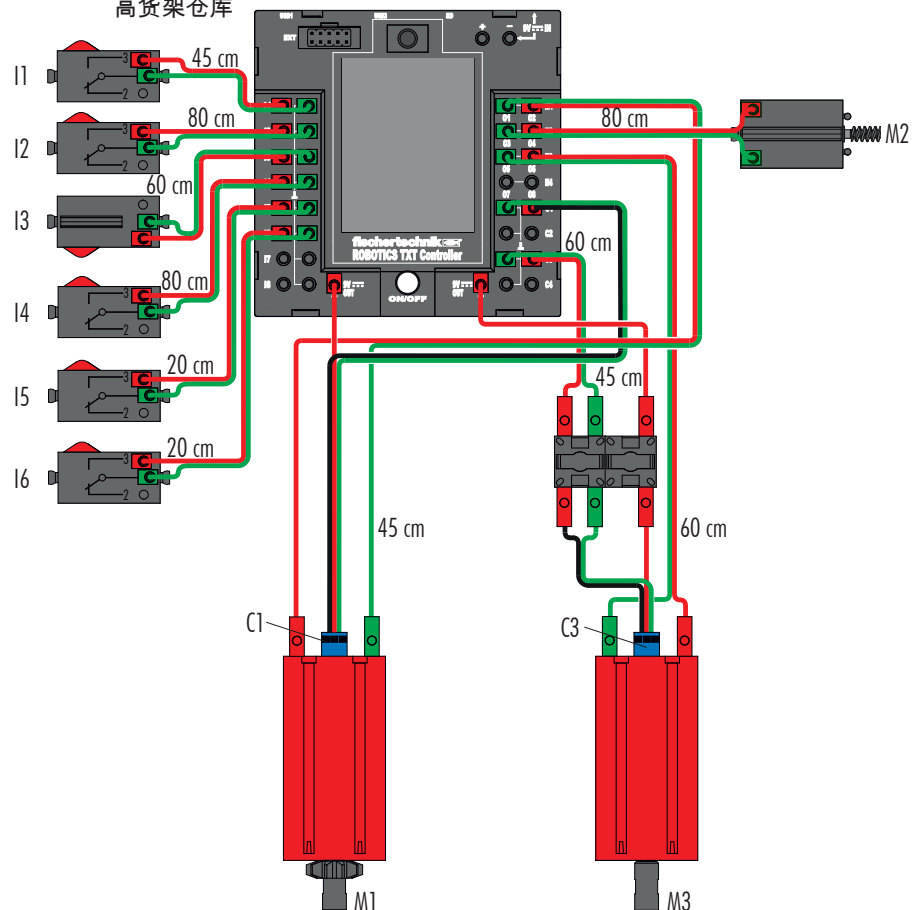

Schaltplan TXT Controller
 Circuit diagram TXT Controller
 Plan électrique TXT Controller

Schakelschema TXT Controller
 Diagrama de circuitos TXT Controller
 Plano elétrico de ligação TXT Controller

Schema elettrico TXT Controller
 Схема подключения TXT Controller
 电路图 TXT Controller

Greifroboter
 Gripper robot
 Robot à grappin

Grijprobot
 Robot manipulador
 Robò de garras

Robot con braccio
 Робот-манипулятор
 抓件机器人

Hochregal
 High bay storage rack
 Rayonnage haut

Stellingmagazijn
 Almacén elevado
 Depósito de prateleira alta

Magazzino alto
 Высотный стеллажный склад
 高货架仓库

Schwenkgreifer
Pivoting gripper
Grappin basculant

Zwenkgriper
Pinza oscilante
Garras rotativas

Pinza orientabile
Поворотный захват
回转抓爪

3-Achs-Roboter
3-axis robot
Robot à 3 axes

3-assige robot
Robot de 3 ejes
Robò de 3 eixos

Robot a 3 assi
Трёхосный робот
3 轴机器人