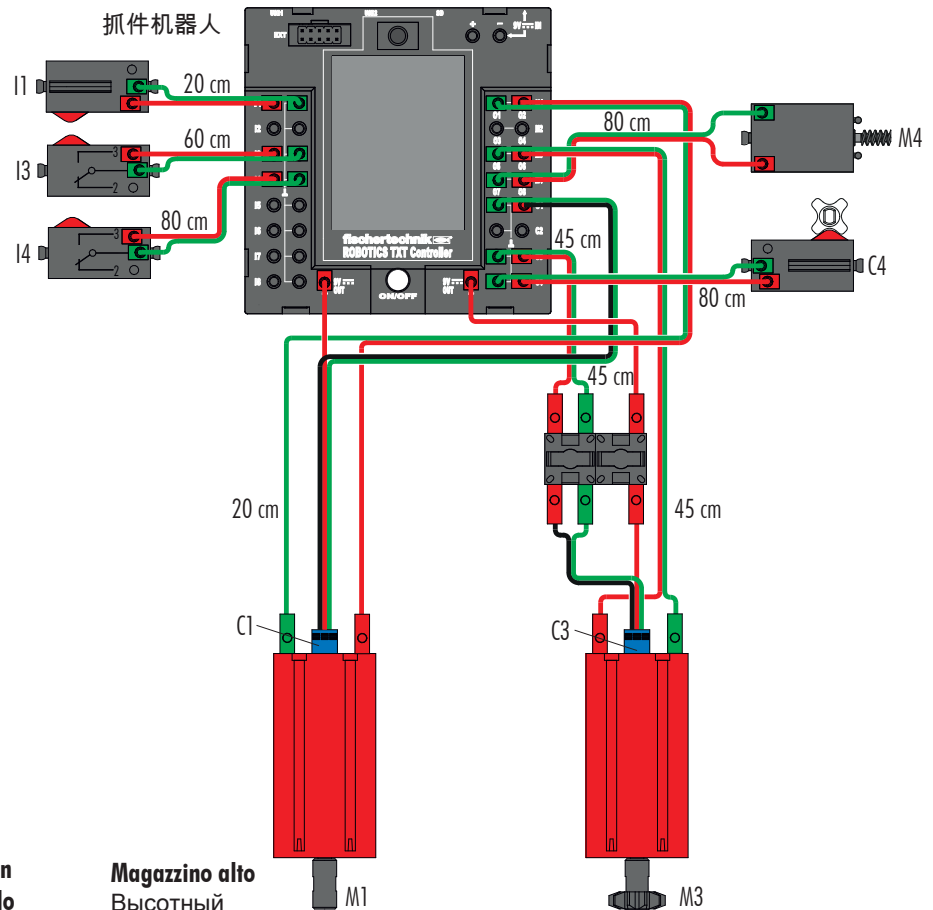

Schaltplan TXT Controller
 Circuit diagram TXT Controller
 Plan électrique TXT Controller

Schakelschema TXT Controller
 Diagrama de circuitos TXT Controller
 Plano elétrico de ligação TXT Controller

Schema elettrico TXT Controller
 Схема подключения TXT Controller
 电路图 TXT Controller

Greifroboter
 Gripper robot
 Robot à grappin

Grijprobot
 Robot manipulador
 Robò de garras

Robot con braccio
 Робот-манипулятор
 抓件机器人

Hochregal
 High bay storage rack
 Rayonnage haut

Stellingmagazijn
 Almacén elevado
 Depósito de prateleira alta

Magazzino alto
 Высотный стеллажный склад
 高货架仓库

Schwenkgreifer
Pivoting gripper
Grappin basculant

Zwenkgriper
Pinza oscilante
Garras rotativas

Pinza orientabile
Поворотный захват
回转抓爪

3-Achs-Roboter
3-axis robot
Robot à 3 axes

3-assige robot
Robot de 3 ejes
Robò de 3 eixos

Robot a 3 assi
Трёхосный робот
3 轴机器人