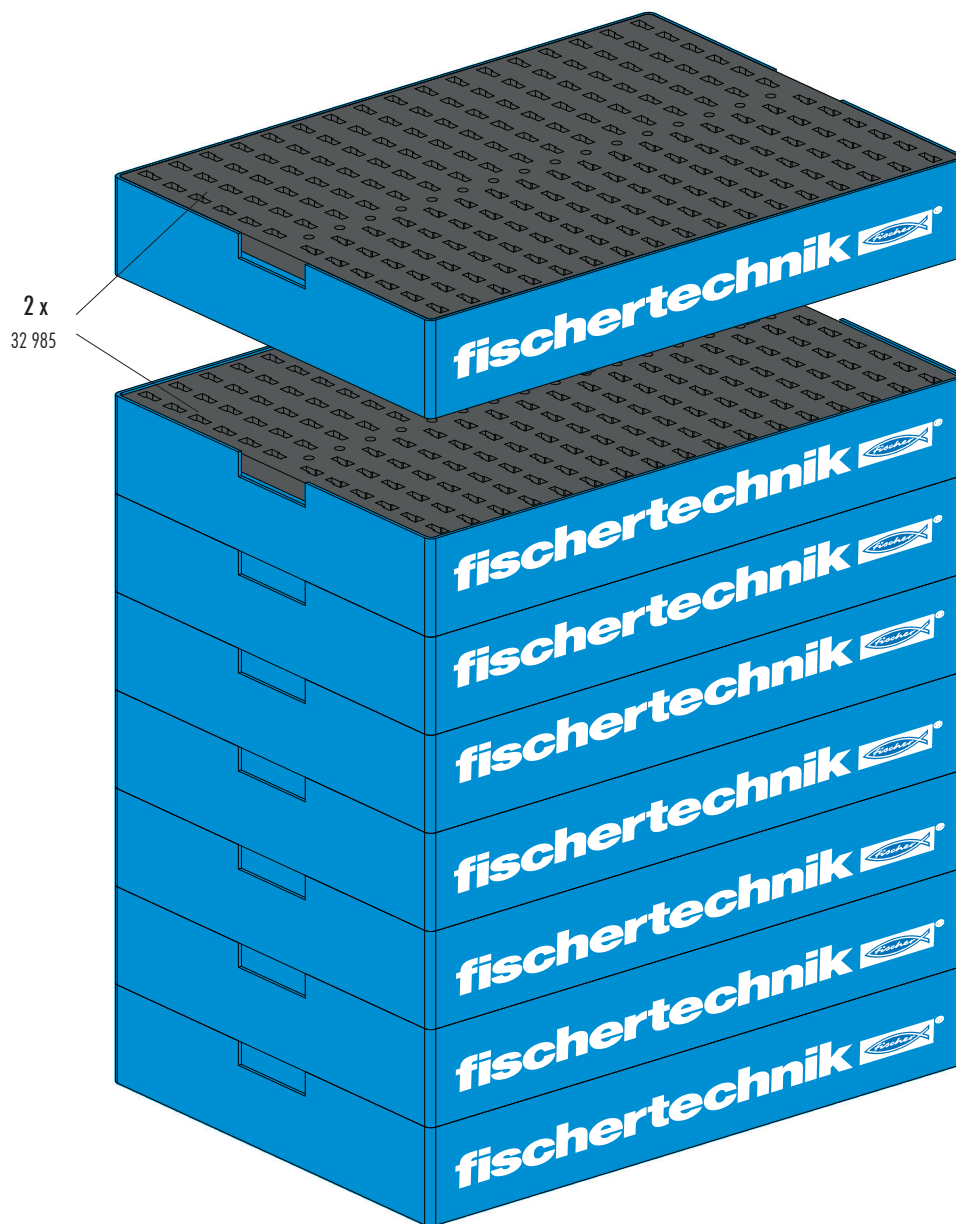

Empfohlene Aufbewahrung:	8 x Aufbewahrungssystem Art.-Nr. 94828
Recommended storage:	8 x storage system Art No. 94828
Stockage conseillé :	8 x système de stockage Art n° 94828
Bewaardadvies:	8 x bewaarsysteem art.-nr. 94828
Consejos para guardar el producto:	8 x almacenamiento Art. N° 94828
Conservação recomendada:	8 x sistema de conservação n.º de art. 94828
Conservazione consigliata:	8 sistemi di conservazione, cod. prod. 94828
Рекомендуемое хранение:	8 x бокса для хранения. Арт.№ 94 828
推荐的保存方式 :	8 个产品号为 94 828 的保存系统

Sortiervorschlag Box 1 für Aufbewahrungssystem Art.-Nr. 94828

Storage suggestion box 1 for storage system Art No. 94828

Suggestion de classement Boîte 1 pour le système de stockage Art n° 94828

Sorteervoorstel box 1 voor bewaarsysteem art.-nr. 94828

Propuesta de clasificación Caja 1 para almacenamiento Art. N° 94828

Proposta de divisão caixa 1 para sistema de conservação n.º de art. 94828

Proposta di sistemazione Box 1 per il sistema di conservazione, cod. prod. 94828